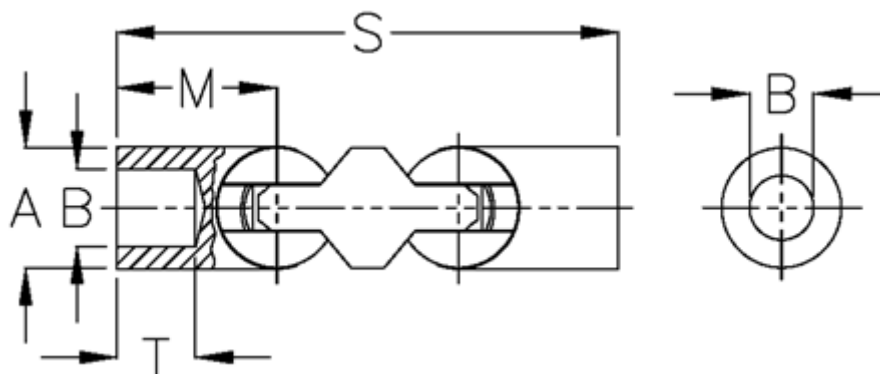

Varenummer: 07890300

Beskrivelse: Kugleled, dobbelt 0.890.300

Mål

A	= 90
B H7	= 60
M	= 130.0
s	= 362
T	= 70